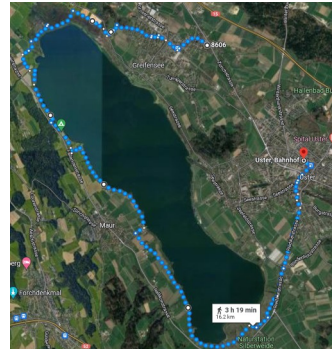

- Quand** Samedi 23 août 2022, 11h15 – env. 15h45
- Rendez-vous** 11h05 à la gare de Nänikon-Greifensee
- Programme** La marche autour du lac de Zoug est pour une nouvelle année organisée comme marche remote, ce qui signifie que chacun peut participer dans sa région de prédilection.
L'AS-SCR propose de participer dans un petit groupe à cette marche remote à la date initialement prévue.
- Lieu de départ:** **Nänikon-Greifensee, gare**
Description: chemin de randonnée, distance: 16,2 km, ↑83 ↓68, env. 3 h 20
- Destination:** **Uster, gare**
Nous prévoyons 2 pauses en cours de route.
La marche remote aura lieu par tout temps.
- Public cible** Membres de l'AS-SCR et leur proches ou amis.
- Tenue** Tenue de service ou tenue civile, chaussures d'ordonnance ou chaussures de marche civiles, protection pluie et solaire, livret de performances militaires.
- Subsistance** Chacun apporte son propre pique-nique.
- Inscription auprès de l'organisateur, Coûts et distinction** Chaque participant s'inscrit individuellement auprès de l'organisateur. L'inscription doit être faite avant la marche avec indication de nom, prénom, adresse et date de naissance par e-mail (muz@uov-zug.ch) ou par courrier postal (Unteroffiziersverein Zug, OK Marsch um den Zugersee, 6300 Zug). L'inscription n'est effective qu'après paiement de la prime de départ de CHF 20.00 (Zuger Kantonalbank, 6300 Zug, CH20 0078 7000 0724 6640 1).
Comme distinction vous recevrez un badge comme montré ci-dessus.
- Accès** Nous vous recommandons de venir en transport publics, les lieux de départ et d'arrivée étant différents.
- Assurance** L'assurance est de la responsabilité des participants.
- Inscription supplémentaire** Jusqu'au mercredi 28 mars 2022 à:
Schweizerischer Verband Rotkreuzdienst SV-RKD, 3000 Bern ou par email an info@sv-rkd.ch